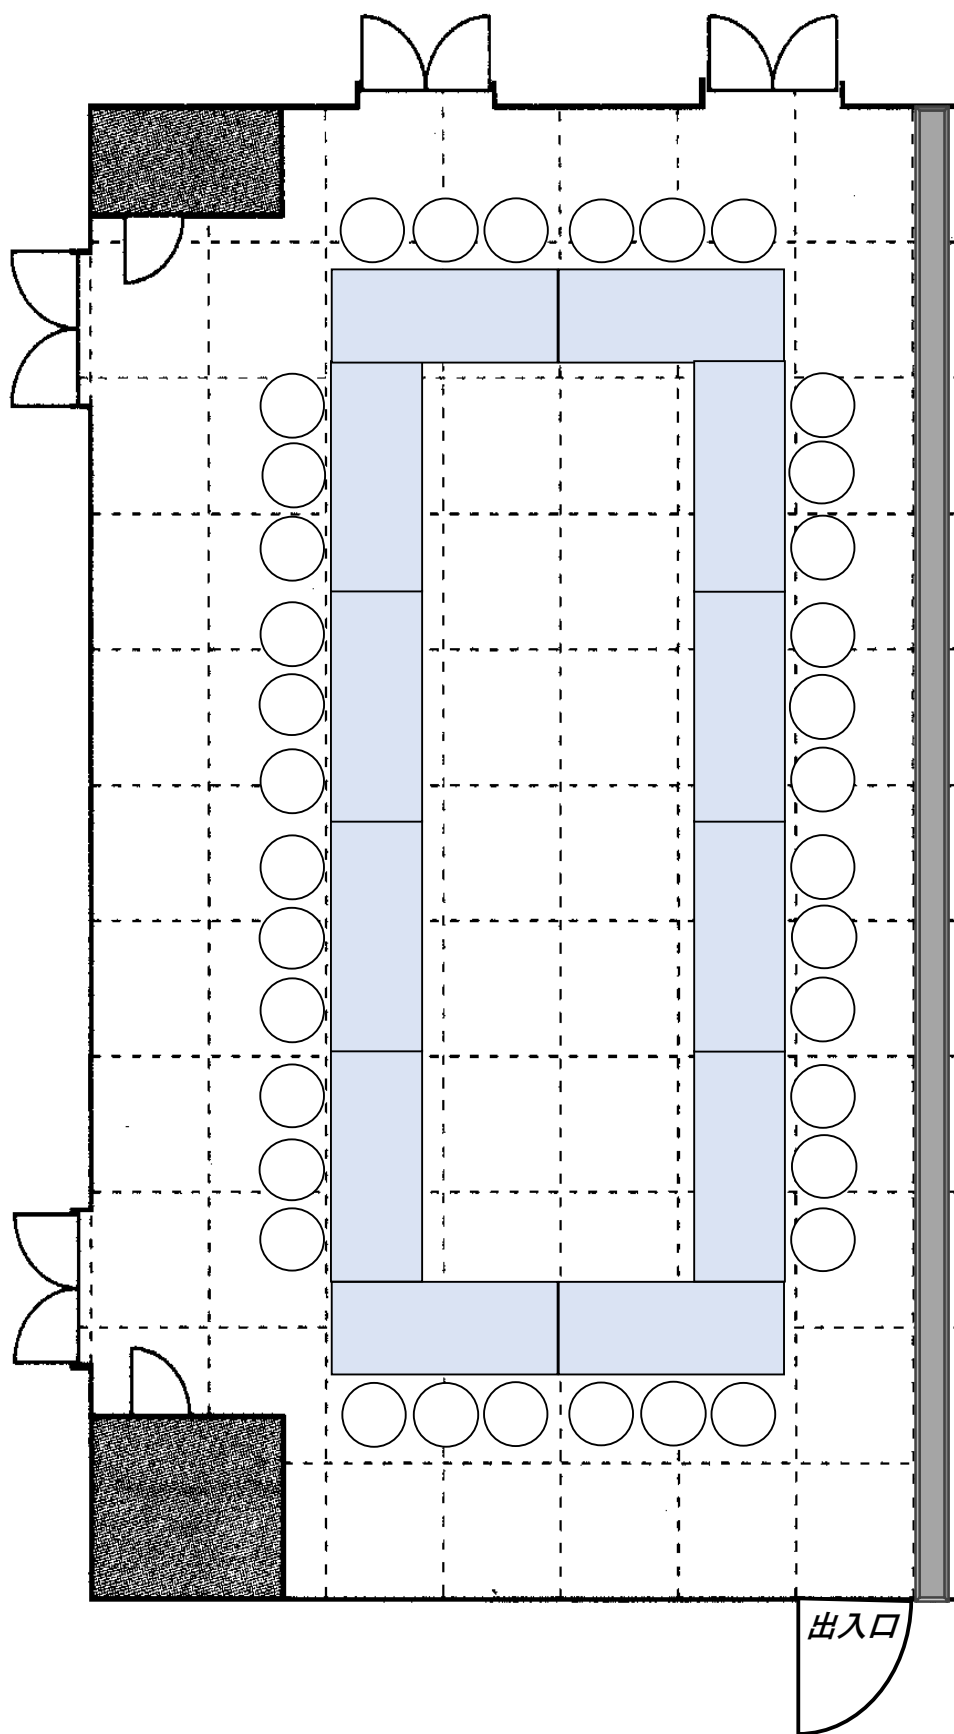

中会議室 スクール形式 最大51名

中会議室 口の字形式 最大36名

中会議室 コの字形式 最大30名

中会議室 アイランド形式 最大48名

中会議室 シアター形式 最大60名