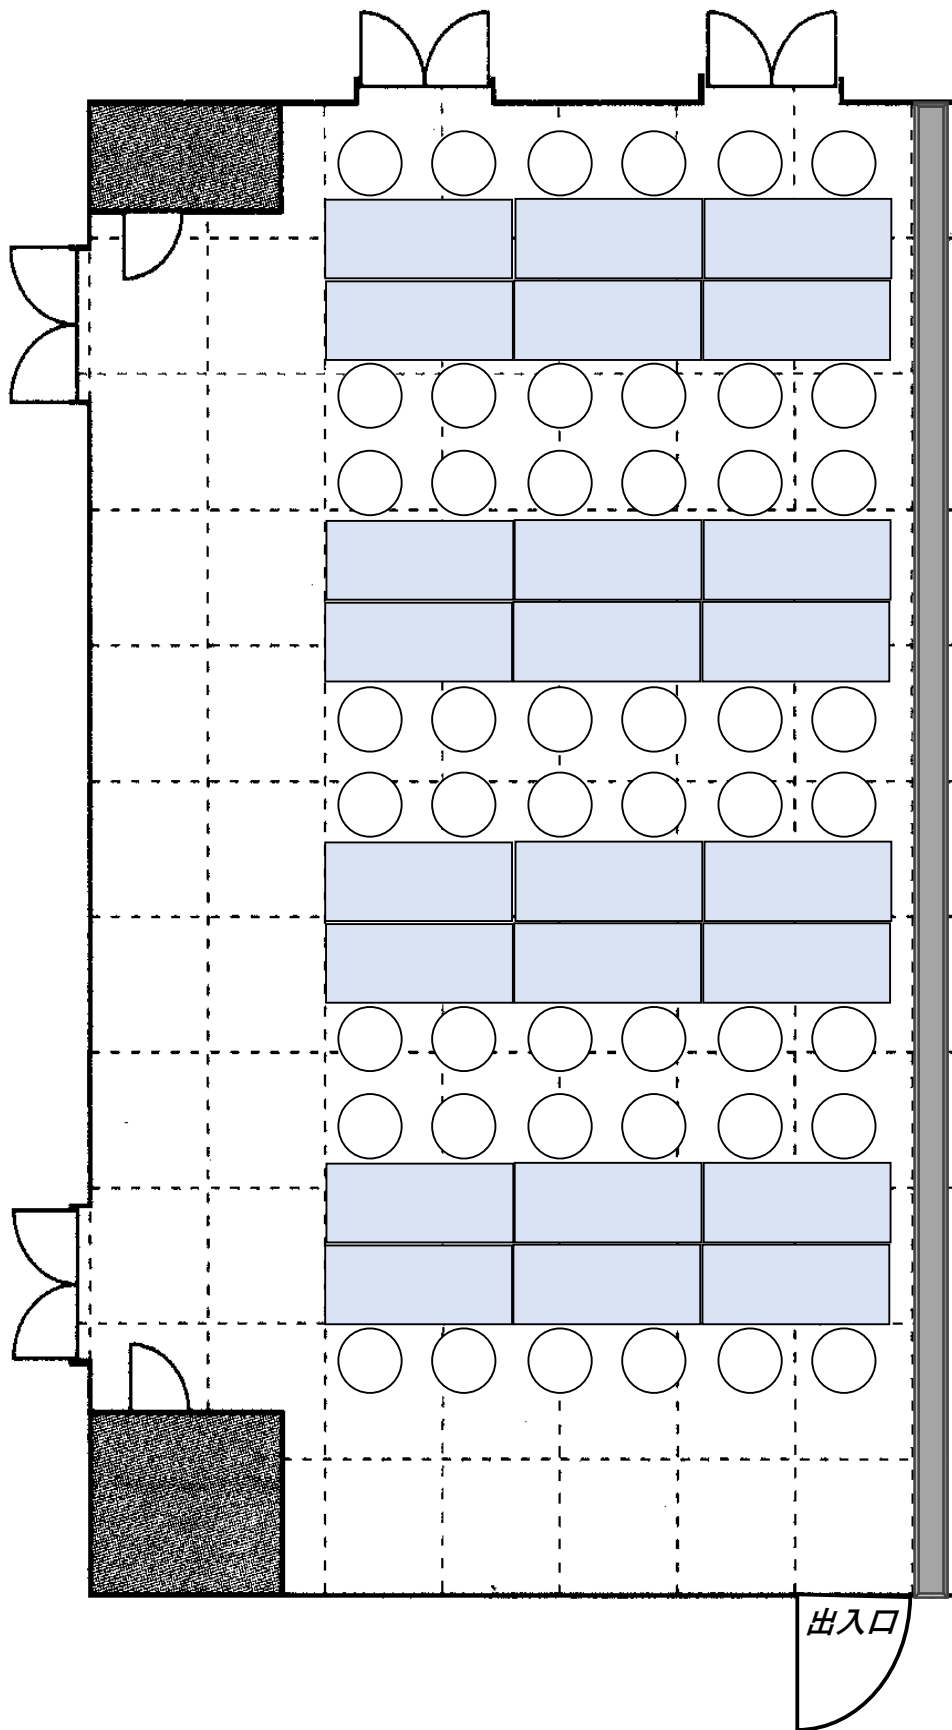

中会議室 スクール形式 最大51名

中会議室 口の字形式 最大36名

中会議室 コの字形式 最大30名

中会議室 アイランド形式 最大48名

中会議室 シアター形式 最大60名