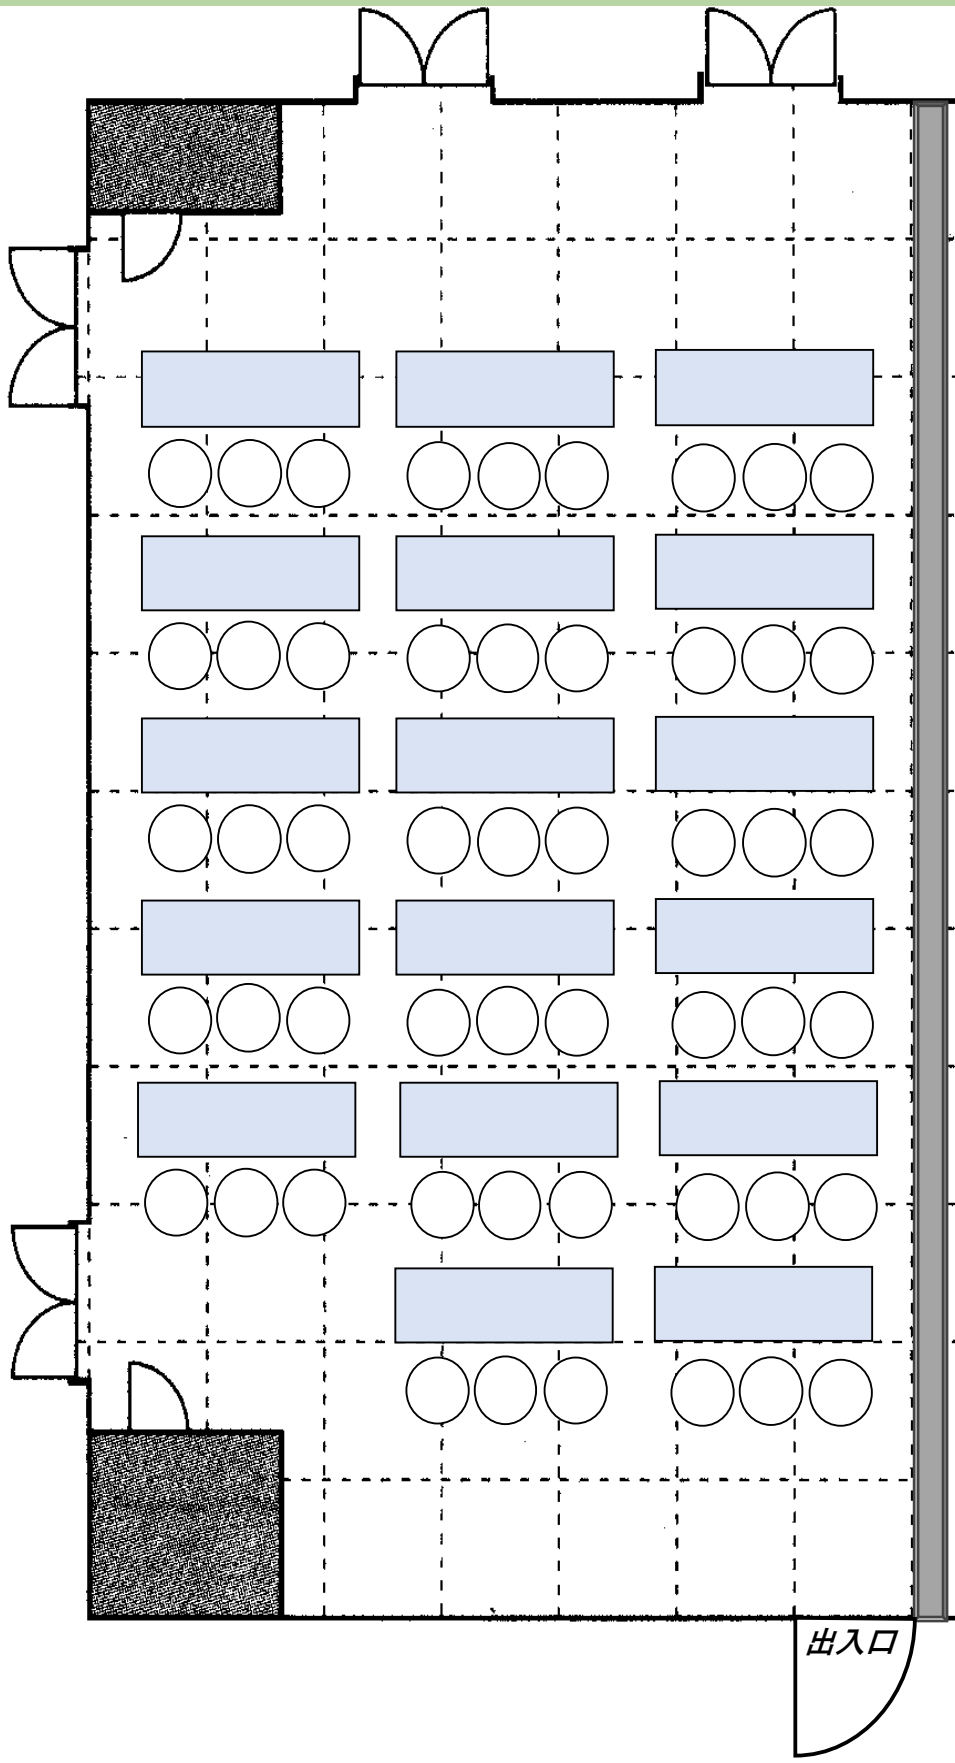

中会議室 スクール形式 最大51名

中会議室 口の字形式 最大36名

中会議室 コの字形式 最大30名

中会議室 アイランド形式 最大48名

中会議室 シアター形式 最大60名