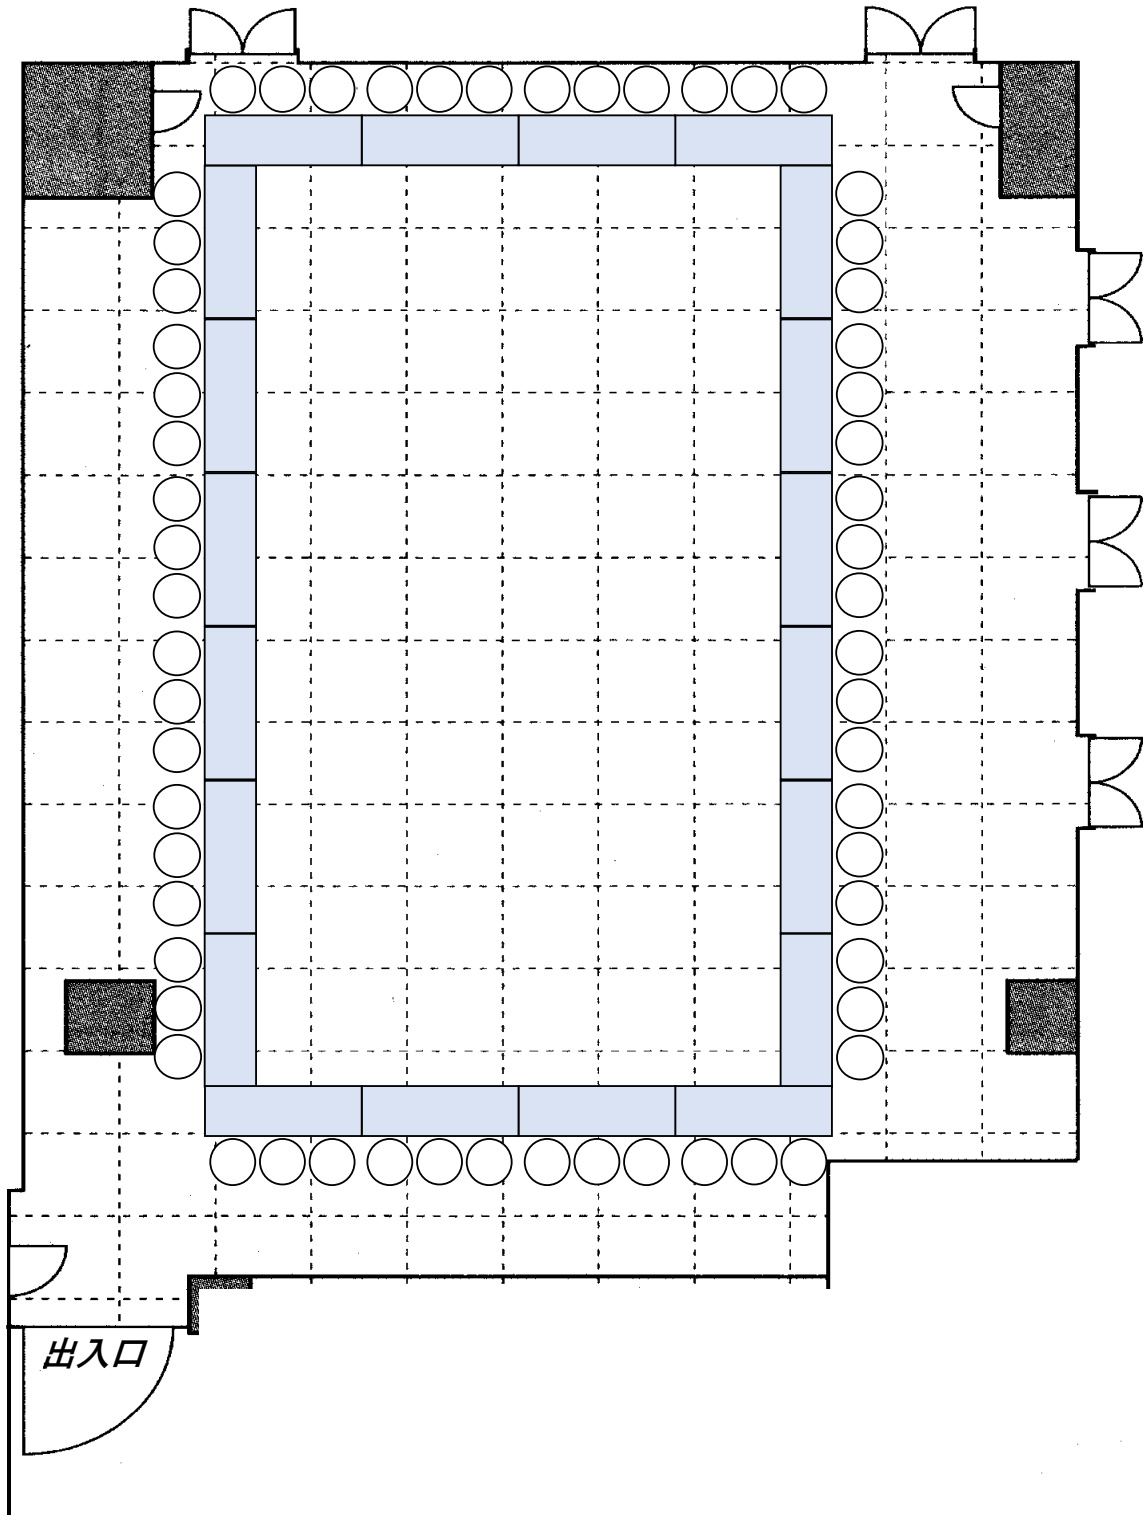

大会議室 スクール形式 最大100名

※  この印の場所は舞台、演台を利用する場合、席を設けることが出来ません。

※  この印の場所は長机3台それぞれくっつけた場合、102名まで収容可能です。

大会議室 口の字形式 最大60名

大会議室 コの字形式 最大48名

大会議室 アイランド形式 最大84名

大会議室 シアター形式 最大120名

※ プロジェクター、スクリーン、演台、司会台は配置例です。