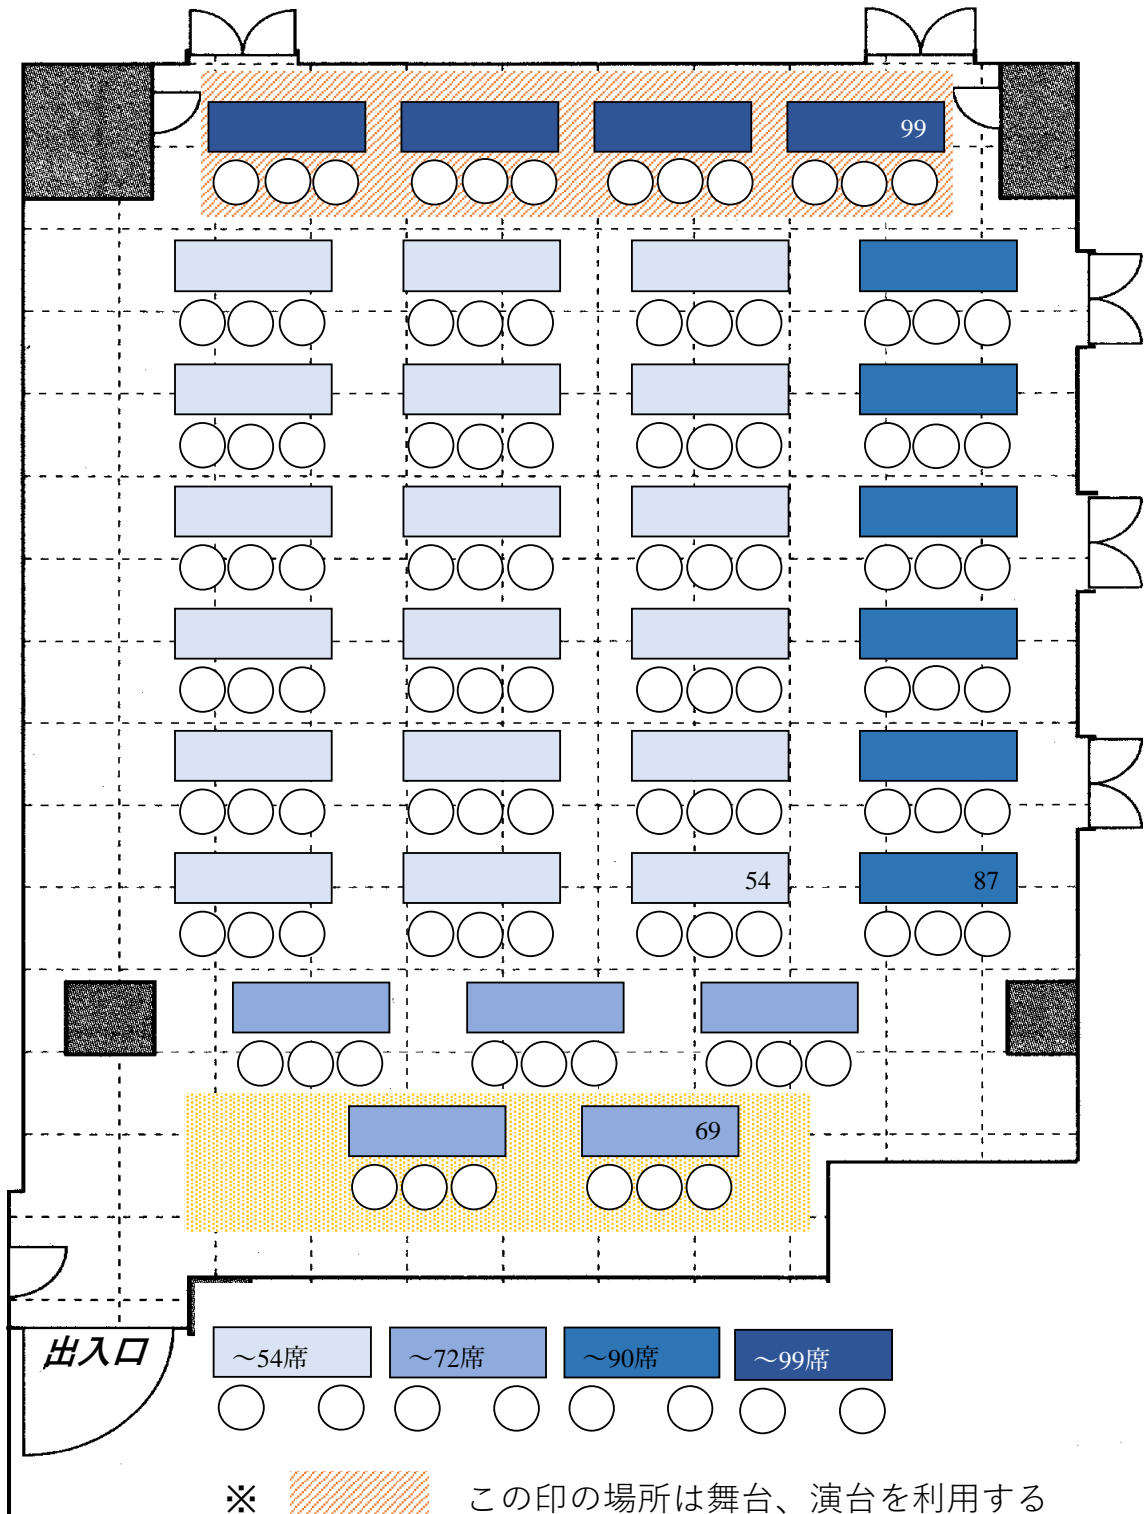

大会議室 スクール形式 最大100名

※  この印の場所は舞台、演台を利用する場合、席を設けることが出来ません。

※  この印の場所は長机3台それぞれくっつけた場合、102名まで収容可能です。

大会議室 口の字形式 最大60名

大会議室 コの字形式 最大48名

大会議室 アイランド形式 最大84名

大会議室 シアター形式 最大120名

※ プロジェクター、スクリーン、演台、司会台は配置例です。