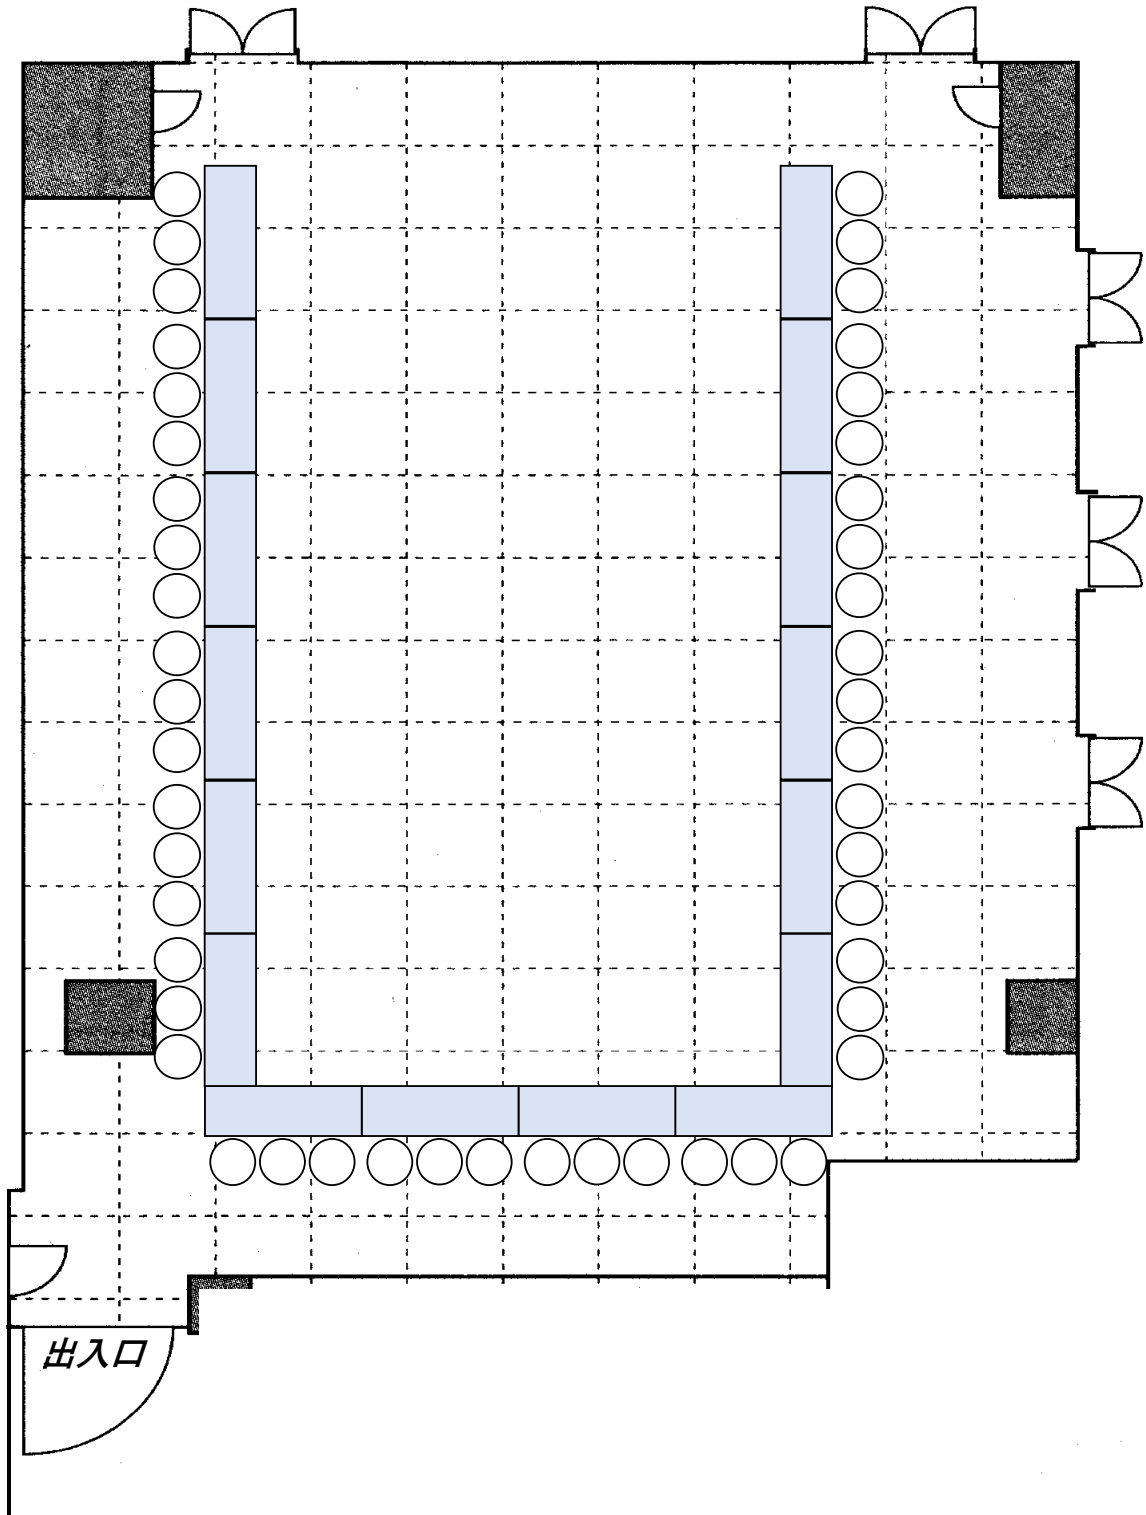

大会議室 スクール形式 最大100名

※  この印の場所は舞台、演台を利用する場合、席を設けることが出来ません。

※  この印の場所は長机3台それぞれくっつけた場合、102名まで収容可能です。

大会議室 口の字形式 最大60名

大会議室 コの字形式 最大48名

大会議室 アイランド形式 最大84名

大会議室 シアター形式 最大120名

※ プロジェクター、スクリーン、演台、司会台は配置例です。