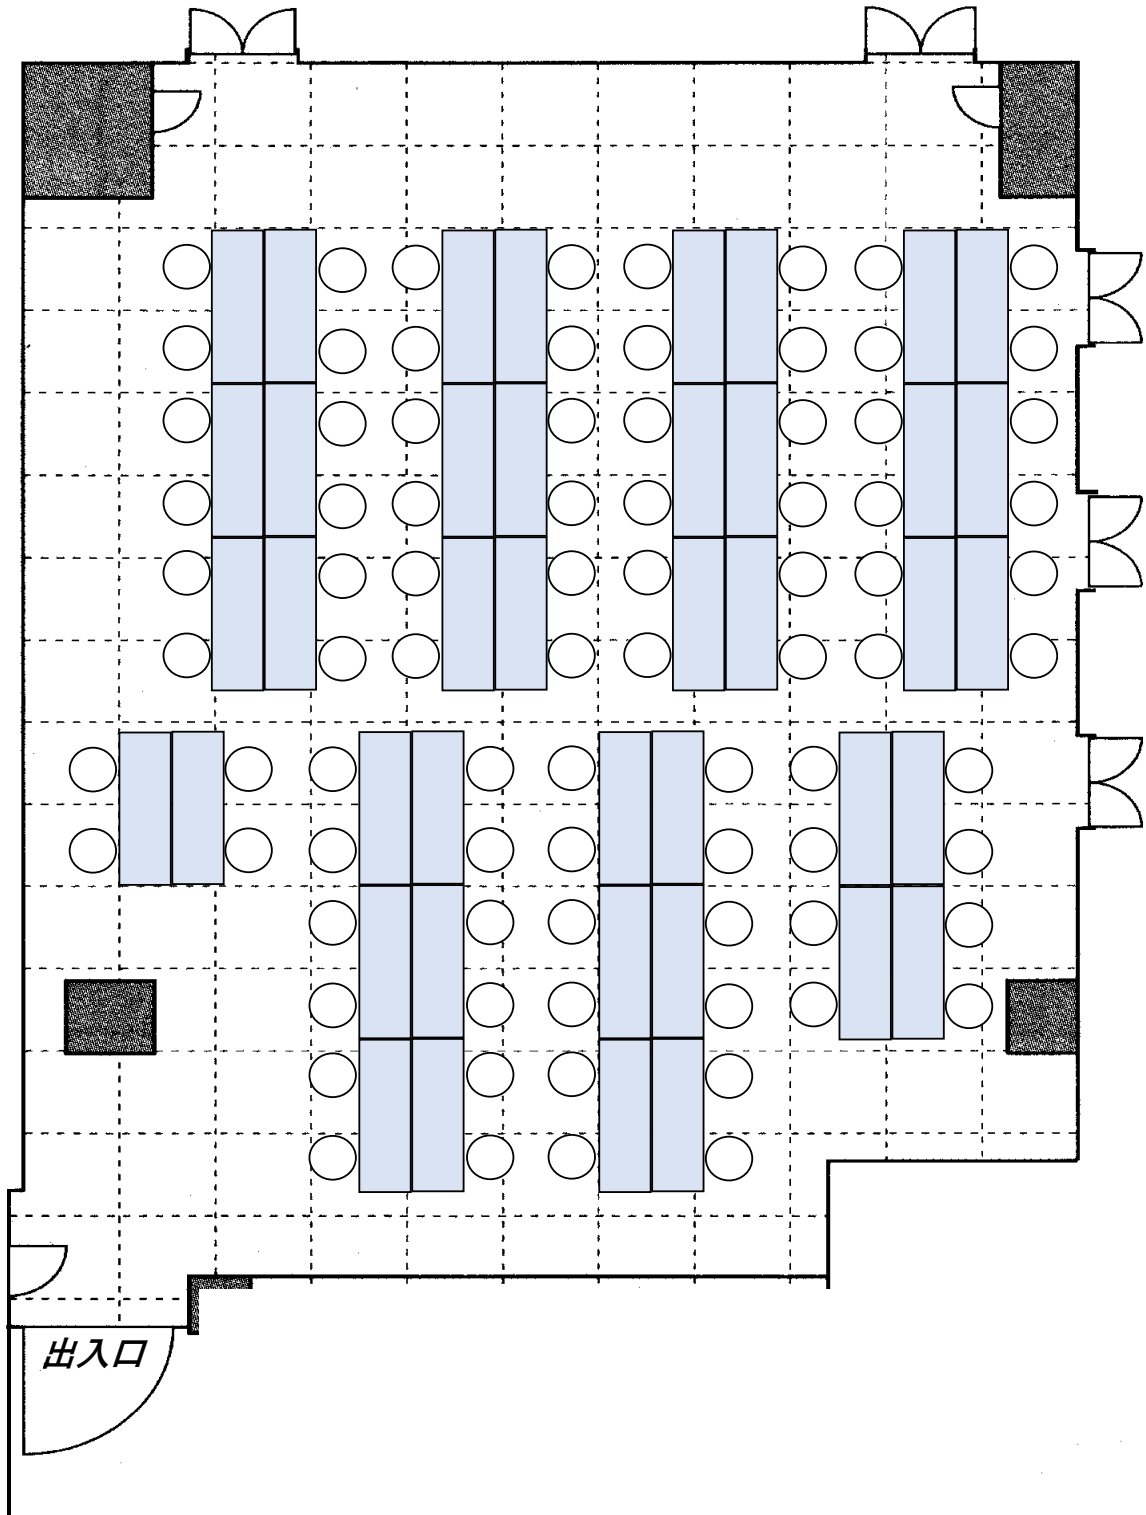

大会議室 スクール形式 最大100名

※  この印の場所は舞台、演台を利用する場合、席を設けることが出来ません。

※  この印の場所は長机3台それぞれくっつけた場合、102名まで収容可能です。

大会議室 口の字形式 最大60名

大会議室 コの字形式 最大48名

大会議室 アイランド形式 最大84名

大会議室 シアター形式 最大120名

※ プロジェクター、スクリーン、演台、司会台は配置例です。