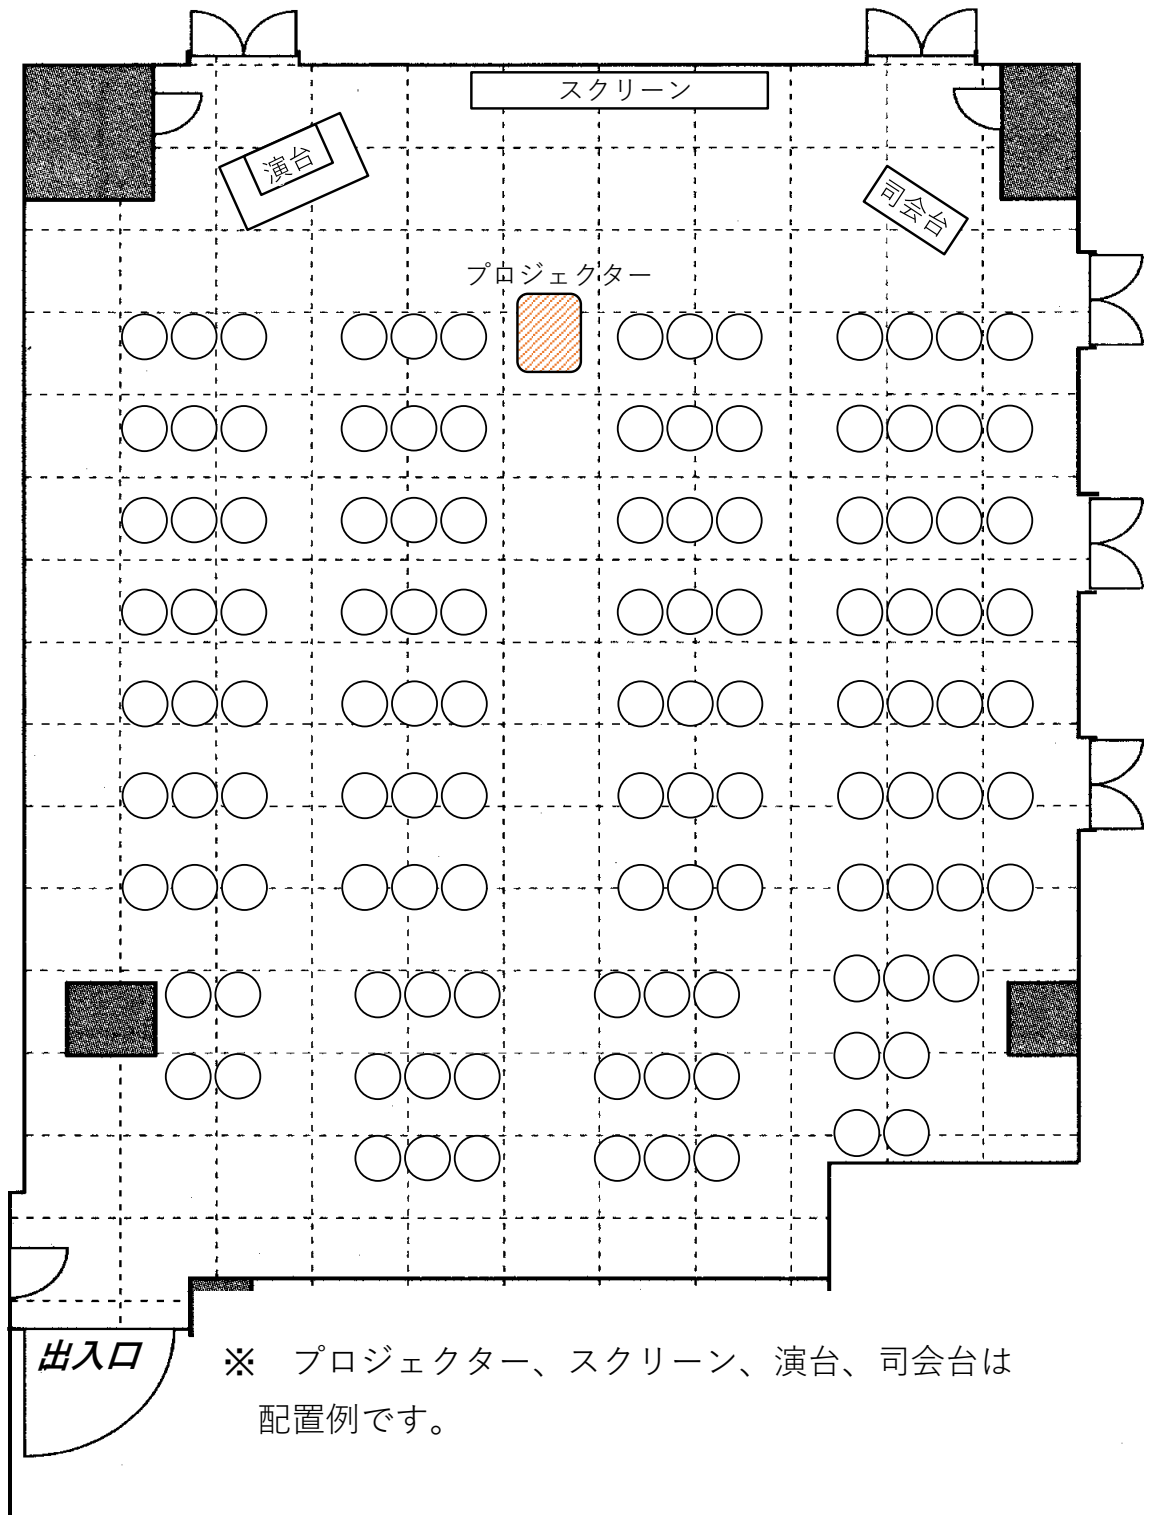

大会議室 スクール形式 最大100名

※  この印の場所は舞台、演台を利用する場合、席を設けることが出来ません。

※  この印の場所は長机3台それぞれくっつけた場合、102名まで収容可能です。

大会議室 口の字形式 最大60名

大会議室 コの字形式 最大48名

大会議室 アイランド形式 最大84名

大会議室 シアター形式 最大120名

※ プロジェクター、スクリーン、演台、司会台は配置例です。